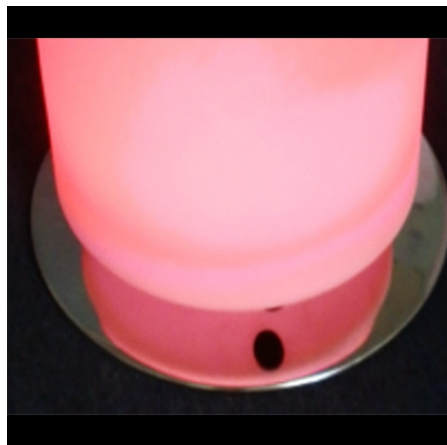

Colonne lumineuse multicolore 100 cm (Lot de 10 pièces)

Référence COLLUM100

Lot de 10 colonnes.

Cette colonne lumineuse à led de 100 cm hauteur et 45 cm de diamètre peut s'éclairer de plusieurs couleurs, que vous piloterez avec la télécommande.

Une batterie rechargeable de 12V 1.3Ah permet d'utiliser la boule sans câble d'alimentation. Base en acier inoxydable.

Informations transport :

- Container 20GP : 114 colonnes

Caractéristiques techniques

- Dimensions : 100 x 45 cm
- Poids : 8 Kg
- Tension pour charge : 110 à 240V AC
- Nombre de leds : 22 SMD5050 RGB
- Puissance : 9W
- Batteries : 12V 1.3 Ah
- Certifications : CE
- Garantie : 1 an