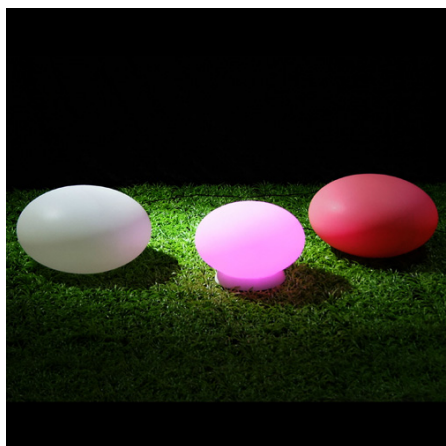

Oeuf lumineux led deco 17 x 28 cm (Lot 50 pièces)

Référence OEUFLUM28

Lot de 50 oeufs.

Cet oeuf lumineux de 17 cm hauteur et 28 cm de diamètre peut s'éclairer de 7 couleurs, que vous piloterez avec la télécommande.
Idéal pour décoration.

Une batterie rechargeable permet d'utiliser la corbeille sans câble d'alimentation, pour une durée de 8h.

Informations transport :

- Container 20' : 1500 corbeilles
- Container 40' : 3200 corbeilles

Caractéristiques techniques

- Dimensions : 17 x 28 cm
- Poids : 1.5 Kg
- Tension pour charge : 110 à 240V AC
- Nombre de leds : 6 SMD5050 RGB
- Puissance : 1W
- Batteries : 7.5V
- Temps de charge : 6h
- Autonomie : 8h
- Matériaux : PE
- Certifications : CE
- Garantie : 1 an