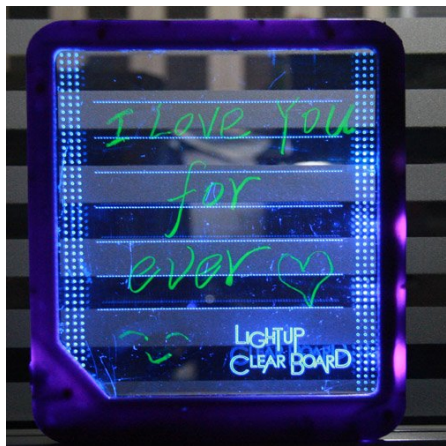

Mémo lumineux à leds (lot de 5 pièces)

Référence MEMOLUM

Lot de 5 bloc notes.

Ce bloc note lumineux permet d'y inscrire les informations importantes, ou pourquoi pas, de laisser un petit message à votre conjoint ou à votre famille.

Le mémo fonctionne avec 3 piles AAA (non incluses).
Il est fourni avec un stylo fluorescent.

Le bloc note est disponible en 7 couleurs, à choisir au moment de votre commande.

Caractéristiques techniques

- Matériaux : ABS
- Poids : 240 grammes
- Dimensions : 20.5 x 23 x 3 cm
- Alimentation : 3 x AAA (non incluses)