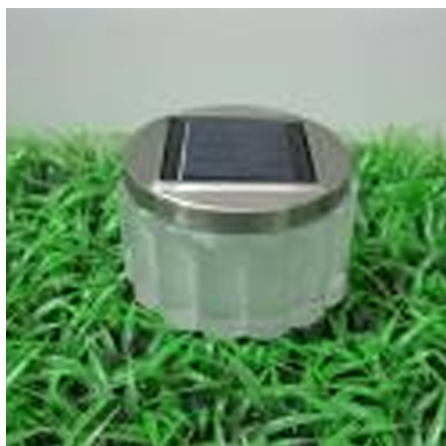

Pot solaire lumineux à leds - Ref 18659 (lot 12 pièces)

Référence POTSOL18659

Lot de 12 pots.

Petit pot lumineux à leds en crystal, lumière blanche ou couleurs changeantes. Modèle 18659. Le pot contient 2 leds, 1 blanche et une multicolore.

Le pot est muni d'un petit panneau solaire pour capter l'énergie pour la restituer sous forme de lumière.

Un bouton permet de sélectionner le mode de fonctionnement : marche, arrêt, blanc ou couleurs changeantes.

Lorsqu'il est chargé totalement, le pot peut s'illuminer pendant plus de 6 heures.

- Dimensions : 8 x 8 x 4.5 cm
- Poids : 350 grammes
- Type éclairage : 2 leds (blanche et RGB)
- Couleurs : blanc ou multicolore
- Panneau solaire : 2V, 120 mA
- Batterie : 1.2V, 600 mA, NI MH
- Matériaux : crystal
- Garantie : 1 an