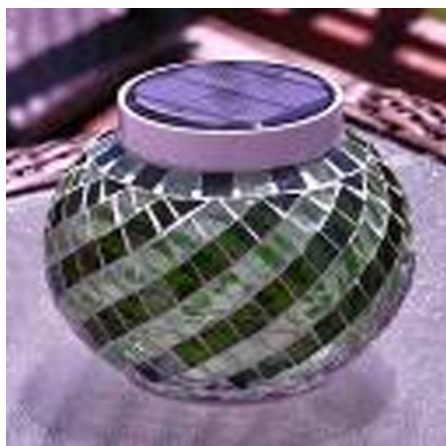

Pot solaire lumineux à leds - Ref 18108 (lot de 12 pièces)

Référence POTSOL18108

Lot de 12 pots.

Pot lumineux contenant 5 leds de haute luminosité, lumière blanche. Modèle 18108. Il est composé de 95% de verre et 5% de plastique.

Le pot est muni d'un petit panneau solaire pour capter l'énergie pour la restituer sous forme de lumière.

Un bouton permet de sélectionner le mode de fonctionnement : marche, arrêt, contrôle de la lumière.

Lorsqu'il est chargé totalement, le pot peut s'illuminer pendant plus de 8 heures.

- Dimensions : diamètre 17 cm, hauteur 14 cm
- Poids : 1 Kg
- Type éclairage : 5 leds super bright
- Couleurs : blanc
- Panneau solaire : 5.5V, 120 mA
- Batterie : 1.2V, 600 mA, NI MH
- Matériaux : Verre 95% et plastique 5%
- Garantie : 1 an