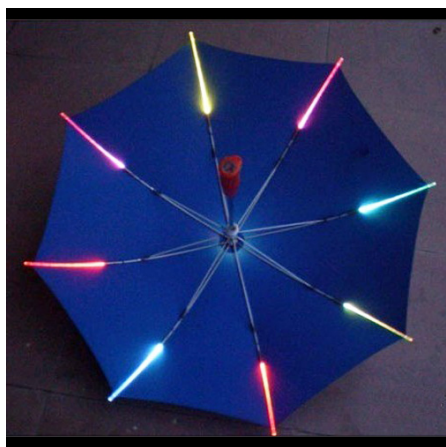

Parapluie avec baleines lumineuses (lot de 96 pièces)

Référence PARAPBAL

Lot de 96 parapluies lumineux.

Ce parapluie est doté de baleines lumineuses qui s'éclairent grâce à la fibre.

Ce modèle est disponible en rose, rouge ou noir.

Caractéristiques techniques

- Diamètre : 102 cm
- longueur : 58.42 cm
- Poids : 440 grammes

Parapluie lumineux étoilé à leds (lot de 48 pièces)

Référence PARAPETOIL

Lot de 48 parapluies lumineux.

Ce parapluie lumineux possède plusieurs petites leds multicolores qui s'illuminent comme des étoiles.