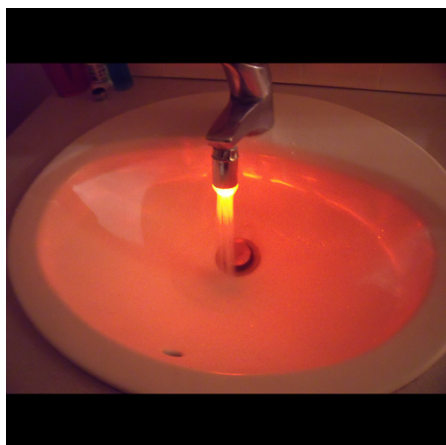

Tête de robinet led 3 couleurs - Energie hydraulique (Lot 10 pcs)

Référence TETROB3

Lot de 10 pièces

Cette tête de robinet lumineuse s'éclaire lorsque votre robinet est ouvert. Elle utilise l'énergie produite par l'écoulement de l'eau et ne nécessite aucune pile.

La lumière colorée est transmise à l'eau qui coule, donnant l'impression d'avoir de l'eau en couleur.

La tête de robinet s'éclaire en 3 couleurs, en fonction de la température de l'eau :

- Jusqu'à 32 : Bleu
- De 33 à 41 : Vert
- De 42 à 45 : Rouge
- Plus de 45 : Rouge clignotant

S'adapte sur la plupart des robinets.

Caractéristiques techniques

- Dimensions : 65 x 33.8 mm
- Poids : 45 grammes
- Alimentation : Aucune (hydraulique)
- Nombre de leds : 1 RGB
- Couleurs : 3
- Matériaux : ABS