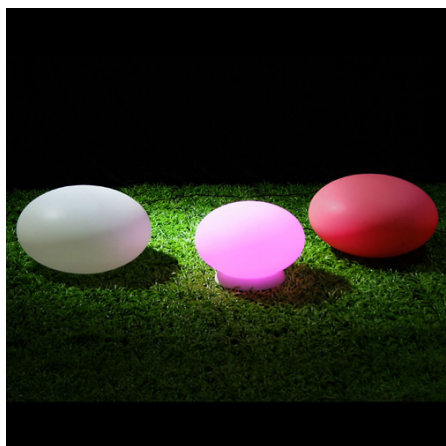

Oeuf lumineux led deco 20 x 35 cm (Lot 50 pièces)

Référence OEUFLUM35

Lot de 50 oeufs.

Cet oeuf lumineux de 20 cm hauteur et 35 cm de diamètre peut s'éclairer de 7 couleurs, que vous piloterez avec la télécommande. Idéal pour décoration.

Une batterie rechargeable permet d'utiliser la corbeille sans câble d'alimentation, pour une durée de 8h.

Informations transport :

- Container 20' : 830 corbeilles
- Container 40' : 1700 corbeilles

Caractéristiques techniques

- Dimensions : 20 x 35 cm
- Poids : 1.8 Kg
- Tension pour charge : 110 à 240V AC
- Nombre de leds : 6 SMD5050 RGB
- Puissance : 1W
- Batteries : 7.5V
- Temps de charge : 6h
- Autonomie : 8h
- Matériaux : PE
- Certifications : CE
- Garantie : 1 an