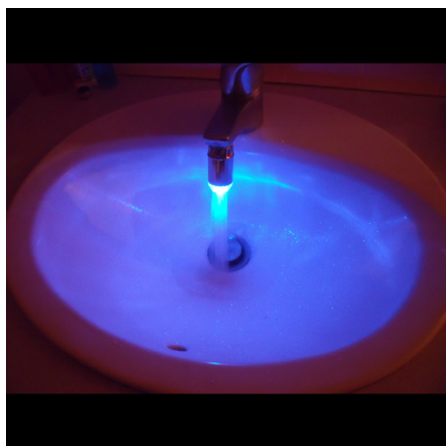

Tête de robinet led 3 couleurs - Energie hydraulique (Lot 10 pcs)

Référence TETROB3

Lot de 10 pièces

Cette tête de robinet lumineuse s'éclaire lorsque votre robinet est ouvert. Elle utilise l'énergie produite par l'écoulement de l'eau et ne nécessite aucune pile.

La lumière colorée est transmise à l'eau qui coule, donnant l'impression d'avoir de l'eau en couleur.

La tête de robinet s'éclaire en 3 couleurs, en fonction de la température de l'eau :

- Jusqu'à 32 : Bleu
- De 33 à 41 : Vert
- De 42 à 45 : Rouge
- Plus de 45 : Rouge clignotant

S'adapte sur la plupart des robinets.

Caractéristiques techniques

- Dimensions : 65 x 33.8 mm
- Poids : 45 grammes
- Alimentation : Aucune (hydraulique)
- Nombre de leds : 1 RGB
- Couleurs : 3
- Matériaux : ABS