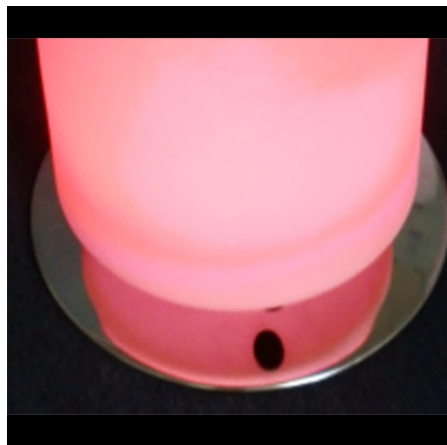

La lumière restituée est équivalente à celle d'une bougie.

Caractéristiques techniques

- Dimensions : D=10 cm H=16 cm
- Poids : 1.15 Kg
- Matériaux : verre, acier chromé
- Cellule solaire : Silicone polycristalin 2V 100 mA
- Batterie : Nickel hydrogène 1000 mAh
- Charge : 68 heures
- Autonomie : 56 heures
- Led : 0.06W
- Certificatins : CE, Rohs

Caractéristiques techniques

- Diamètre : 15.7 cm
- Hauteur : 9.3 cm
- Capacité : 900 ml
- Matériaux : Acrylique
- Leds : 6 x RGB
- Alimentation : Pile bouton 3V

Boule lumineuse multicolore étanche 22 cm (Lot de 30 pièces)

Référence COLLUM71

Lot de 10 colonnes.

Cette colonne lumineuse à led de 71 cm hauteur et 30 cm de diamètre peut s'éclairer de plusieurs couleurs, que vous piloterez avec la télécommande.

Une batterie rechargeable de 5V 1.3Ah permet d'utiliser la boule sans câble d'alimentation.

Corbeille à fruits lumineuse 23 cm de diamètre (Lot 50 pièces)

Référence CORB23

Lot de 50 corbeilles.

Cette corbeille à fruits lumineuse mesure 14 cm hauteur et 23.3 cm de diamètre. Elle s'éclaire de 7 couleurs changeantes automatiquement, grâce aux 21 leds incluses dans la corbeille.