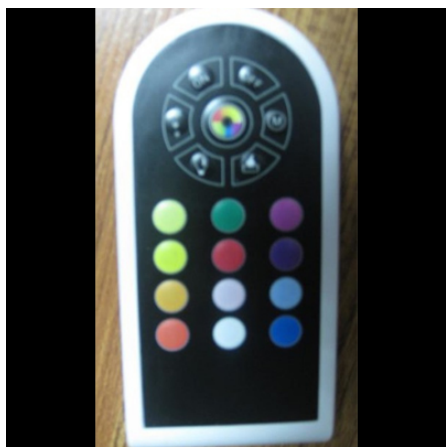

Corbeille à fruits lumineuse RGB 29 cm de diamètre (Lot 10 pcs)

Référence CORBRGB29

Lot de 10 corbeilles.

Cette corbeille à fruits lumineuse mesure 14.9 cm hauteur et 29 cm de diamètre. Vous pourrez choisir la couleur de votre choix grâce à sa télécommande. La corbeille est totalement étanche (norme IP68) et peut même fonctionner dans l'eau.

- Dimensions : 29 x 14.9 cm
- Nombre de leds : 6 x SMD5050 RGB
- Batterie : 3.7V 2200 mAh
- Autonomie : 6h à la puissance max, 17h à la puissance min
- Temps de charge : 5 à 8 heures
- Télécommande : infrarouge
- Matériaux : PE
- Certifications : CE, RoHS
- Garantie : 1 an