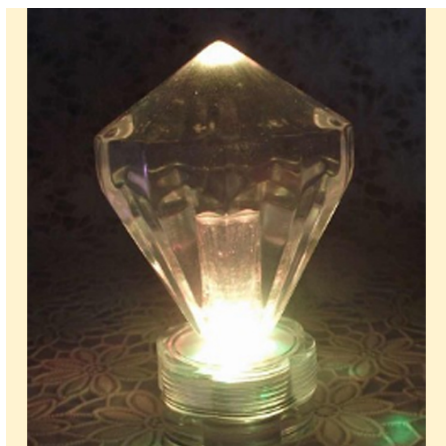

Leds submersibles diamant pour déco et fêtes (Lot de 320 pcs)

Référence LEDSUBLXL281

Lot de 320 leds en forme de diamant

Ces ampoules en forme de cristaux ou de diamants sont submersible et autonomes. Elles peuvent être plongées dans l'eau et ne nécessitent pas d'alimentation électrique. Elles fonctionnent avec 2 piles boutons.

Pour allumer ou éteindre les lampes, il suffit de tourner le crystal dans un sens ou dans l'autre.

Idéal pour décoration de fêtes, mariages, anniversaires...

Disponibles en plusieurs couleurs ou multicolores (7 couleurs changeantes automatiquement).

Caractéristiques techniques

- Diamètre : 45 mm
- Hauteur : 65 mm
- Etanche : oui
- Alimentation : 2 piles CR2032
- Autonomie : 48 heures
- Garantie : 1 an
- Cettifications : CE, RoHS