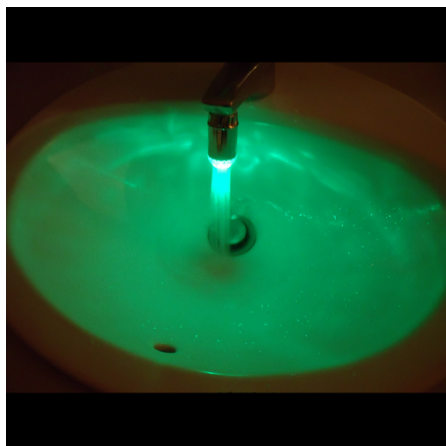

Tête de robinet led 3 couleurs - Energie hydraulique (Lot 10 pcs)

Référence TETROB3

Lot de 10 pièces

Cette tête de robinet lumineuse s'éclaire lorsque votre robinet est ouvert. Elle utilise l'énergie produite par l'écoulement de l'eau et ne nécessite aucune pile.

La lumière colorée est transmise à l'eau qui coule, donnant l'impression d'avoir de l'eau en couleur.

La tête de robinet s'éclaire en 3 couleurs, en fonction de la température de l'eau :

- Jusqu'à 32 : Bleu
- De 33 à 41 : Vert
- De 42 à 45 : Rouge
- Plus de 45 : Rouge clignotant

S'adapte sur la plupart des robinets.

Caractéristiques techniques

- Dimensions : 65 x 33.8 mm
- Poids : 45 grammes
- Alimentation : Aucune (hydraulique)
- Nombre de leds : 1 RGB
- Couleurs : 3
- Matériaux : ABS