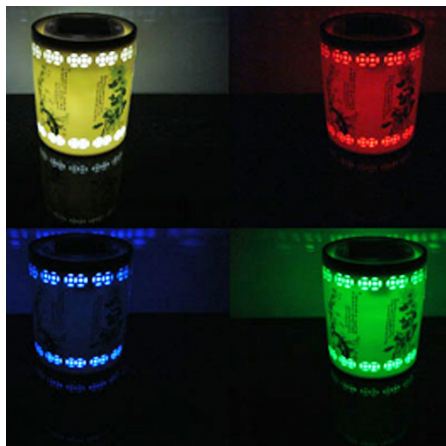

Pot solaire lumineux à leds - Ref 18656 (lot 12 pièces)

Référence POTSOL18656

Lot de 12 pots.

Pot lumineux à leds en céramique, lumière blanche ou couleurs changeantes. Modèle 18656. Le pot contient 2 leds, 1 blanche et une multicolore.

Le pot est muni d'un petit panneau solaire pour capter l'énergie pour la restituer sous forme de lumière.

Un bouton permet de sélectionner le mode de fonctionnement : marche, arrêt, blanc ou couleurs changeantes.

Lorsqu'il est chargé totalement, le pot peut s'illuminer pendant plus de 6 heures.

- Dimensions : diamètre 9.5 cm, hauteur 11.5 cm
- Poids : 400 grammes
- Type éclairage : 2 leds (blanche et RGB)
- Couleurs : blanc ou multicolore
- Panneau solaire : 2V, 120 mA
- Batterie : 1.2V, 600 mA, NI MH
- Matériaux : céramique
- Garantie : 1 an