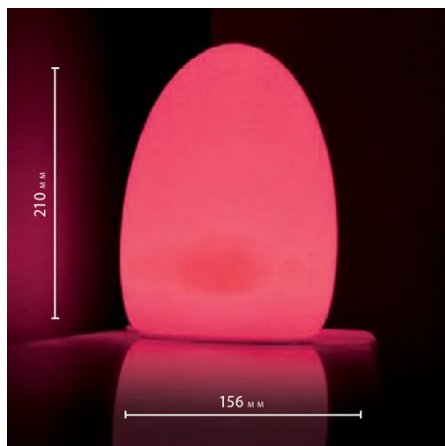

Oeuf lumineux déco 21 x 15 cm (Lot 50 pièces)

Référence OEUFLUM21

Lot de 50 oeufs.

Cet oeuf lumineux de 21 cm hauteur et 15 cm de diamètre peut s'éclairer de 7 couleurs, que vous piloterez avec la télécommande.
Idée cadeau ou déco.

Une batterie rechargeable permet d'utiliser la corbeille sans câble d'alimentation, pour une durée de 8h.

Informations transport :

- Container 20' : 4400 corbeilles
- Container 40' : 9000 corbeilles

Caractéristiques techniques

- Dimensions : 21 x 15 cm
- Poids : 1.2 Kg
- Tension pour charge : 110 à 240V AC
- Nombre de leds : 6 SMD5050 RGB
- Puissance : 1W
- Batteries : 7.5V
- Temps de charge : 6h
- Autonomie : 8h
- Matériaux : PE
- Certifications : CE
- Garantie : 1 an