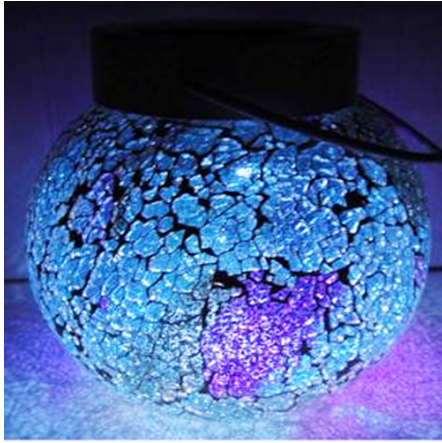

Un bouton permet de sélectionner le mode de fonctionnement : marche, arrêt, contrôle de la lumière.

Lorsqu'il est chargé totalement, le pot peut s'illuminer pendant plus de 8 heures.

- Dimensions : diamètre 13 cm, hauteur 11 cm
- Poids : 650 grammes
- Type éclairage : 3 leds
- Couleurs : blanc
- Panneau solaire : 2V, 120 mA
- Batterie : 1.2V, 600 mA, NI MH
- Matériaux : verre
- Garantie : 1 an

Pot solaire lumineux à leds en verre - Ref 18103 (lot 12 pièces)

Référence POTSOL18103

Lot de 12 pots.

Pot lumineux à leds en verre mosaïque, lumière blanche. Modèle 18103.

Le pot est muni d'un petit panneau solaire pour capter l'énergie pour la restituer sous forme de lumière.