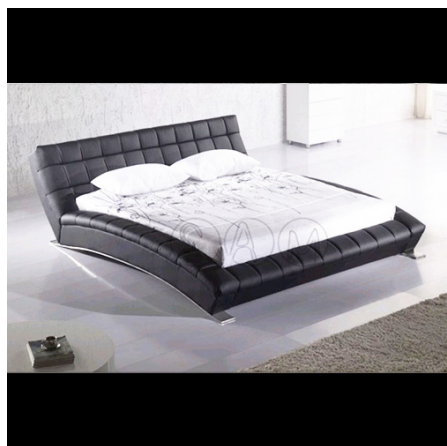

Lit en PU et PVC - modèle CHMFB35

Référence CHMFB35

Lit 2 places en PVC et PU, modèle CHMFB35.

Existe en 2 dimensions :

Dimensions : 258 x 224 x 87 cm.

Le lit n'inclut pas le matelas.

Les lits sont vendus par containers 40GP au minimum.
Possibilité de mixer plusieurs modèles dans un container.
3 pièces par référence au minimum.

Caractéristiques techniques

- Matériaux : PVC et PU

Veillez nous contacter pour obtenir notre catalogue de lits et chambres à coucher.