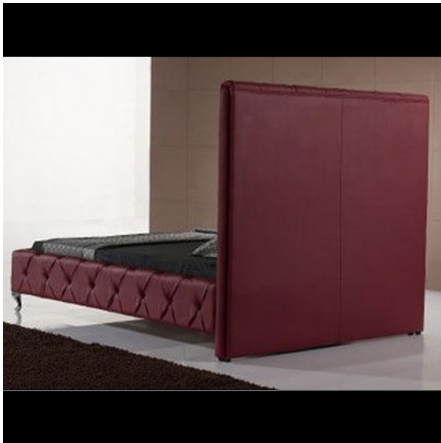

Lit en PU et PVC - modèle CHMFB49

Référence CHMFB49

Lit 2 places en PVC et PU, modèle CHMFB49.

Existe en 2 dimensions :

Dimensions : 235 x 200 x 136 cm.

Le lit n'inclut pas le matelas.

Les lits sont vendus par containers 40GP au minimum.
Possibilité de mixer plusieurs modèles dans un container.
3 pièces par référence au minimum.

Caractéristiques techniques

- Matériaux : PVC et PU

Veillez nous contacter pour obtenir notre catalogue de lits et chambres à coucher.