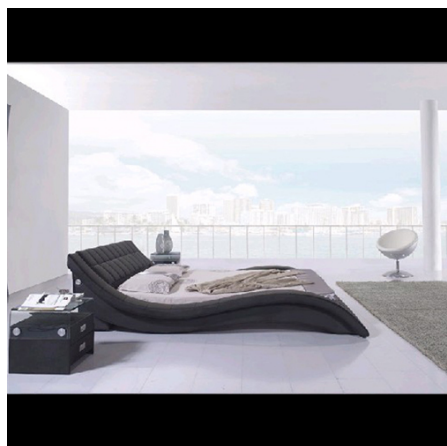

Lit en PU et PVC - modèle CHMFB22

Référence CHMFB22

Lit 2 places en PVC et PU, modèle CHMFB22.

Existe en 2 dimensions :

Dimensions : 260 x 215 x 70 cm.

Le lit n'inclut pas le matelas.

Les lits sont vendus par containers 40GP au minimum.
Possibilité de mixer plusieurs modèles dans un container.
3 pièces par référence au minimum.

Caractéristiques techniques

- Matériaux : PVC et PU

Veillez nous contacter pour obtenir notre catalogue de lits et chambres à coucher.