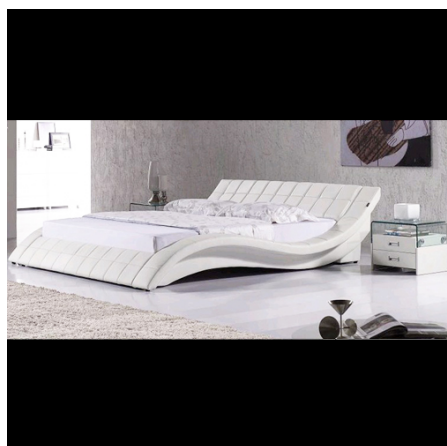

Lit en PU et PVC - modèle CHMFB22

Référence CHMFB22

Lit 2 places en PVC et PU, modèle CHMFB22.

Existe en 2 dimensions :

Dimensions : 260 x 215 x 70 cm.

Le lit n'inclut pas le matelas.

Les lits sont vendus par containers 40GP au minimum.
Possibilité de mixer plusieurs modèles dans un container.
3 pièces par référence au minimum.

Caractéristiques techniques

- Matériaux : PVC et PU

Veillez nous contacter pour obtenir notre catalogue de lits et chambres à coucher.