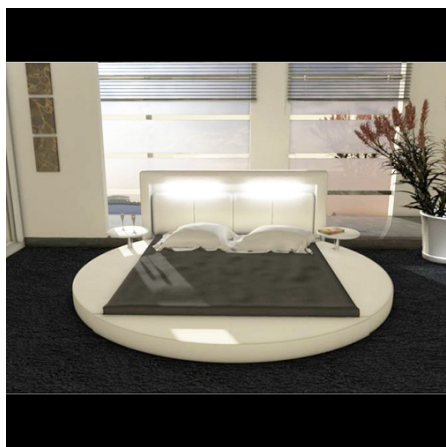

Lit en PU et PVC - modèle CHMFB38C

Référence CHMFB38C

Lit 2 places en PVC et PU, modèle CHMFB38C.

Existe en 2 dimensions :

Dimensions : 264 x 237 x 86 cm.

Le lit n'inclut pas le matelas.

Les lits sont vendus par containers 40GP au minimum.
Possibilité de mixer plusieurs modèles dans un container.
3 pièces par référence au minimum.

Caractéristiques techniques

- Matériaux : PVC et PU

Veillez nous contacter pour obtenir notre catalogue de lits et chambres à coucher.