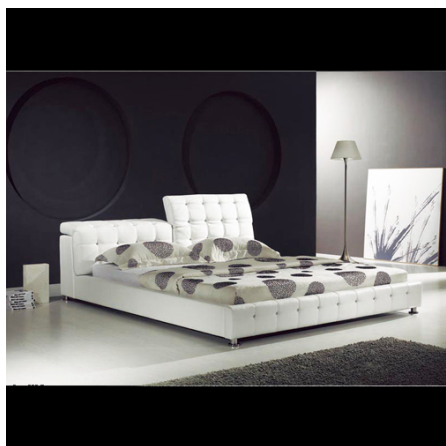

Lit en PU et PVC - modèle CHMFB27

Référence CHMFB27

Lit 2 places en PVC et PU, modèle CHMFB27.

Existe en 2 dimensions :

Dimensions : 250 x 200 x 94 cm.

Le lit n'inclut pas le matelas.

Les lits sont vendus par containers 40GP au minimum.
Possibilité de mixer plusieurs modèles dans un container.
3 pièces par référence au minimum.

Caractéristiques techniques

- Matériaux : PVC et PU

Veillez nous contacter pour obtenir notre catalogue de lits et chambres à coucher.