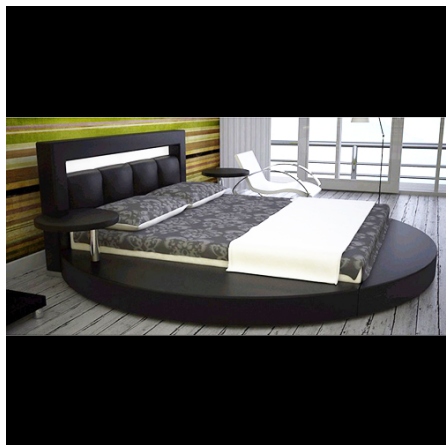

Lit en PU et PVC - modèle CHMFB38C

Référence CHMFB38C

Lit 2 places en PVC et PU, modèle CHMFB38C.

Existe en 2 dimensions :

Dimensions : 264 x 237 x 86 cm.

Le lit n'inclut pas le matelas.

Les lits sont vendus par containers 40GP au minimum.
Possibilité de mixer plusieurs modèles dans un container.
3 pièces par référence au minimum.

Caractéristiques techniques

- Matériaux : PVC et PU

Veillez nous contacter pour obtenir notre catalogue de lits et chambres à coucher.