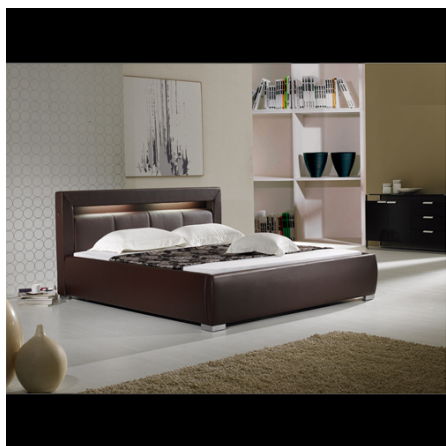

Lit en PU et PVC - modèle CHMFB3

Référence CHMFB3

Lit 2 places en PVC et PU, modèle CHMFB3.

Existe en 2 dimensions :

Dimensions : 243 x 198 x 83 cm.

Le lit n'inclut pas le matelas.

Les lits sont vendus par containers 40GP au minimum.
Possibilité de mixer plusieurs modèles dans un container.
3 pièces par référence au minimum.

Caractéristiques techniques

- Matériaux : PVC et PU

Veillez nous contacter pour obtenir notre catalogue de lits et chambres à coucher.