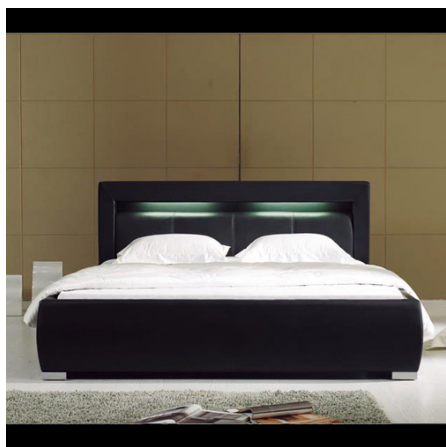

Lit en PU et PVC - modèle CHMFB3

Référence CHMFB3

Lit 2 places en PVC et PU, modèle CHMFB3.

Existe en 2 dimensions :

Dimensions : 243 x 198 x 83 cm.

Le lit n'inclut pas le matelas.

Les lits sont vendus par containers 40GP au minimum.
Possibilité de mixer plusieurs modèles dans un container.
3 pièces par référence au minimum.

Caractéristiques techniques

- Matériaux : PVC et PU

Veillez nous contacter pour obtenir notre catalogue de lits et chambres à coucher.