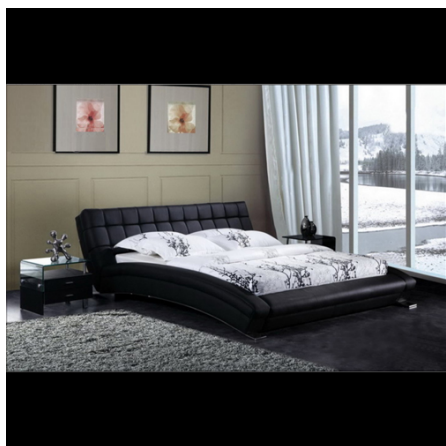

Lit en PU et PVC - modèle CHMFB44

Référence CHMFB44

Lit 2 places en PVC et PU, modèle CHMFB44.

Existe en 2 dimensions :

Dimensions : 258 x 224 x 87 cm.

Le lit n'inclut pas le matelas.

Les lits sont vendus par containers 40GP au minimum.
Possibilité de mixer plusieurs modèles dans un container.
3 pièces par référence au minimum.

Caractéristiques techniques

- Matériaux : PVC et PU

Veillez nous contacter pour obtenir notre catalogue de lits et chambres à coucher.