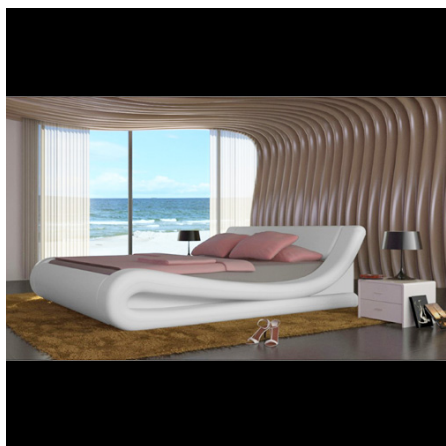

Lit en PU et PVC - modèle CHMFB20

Référence CHMFB20

Lit 2 places en PVC et PU, modèle CHMFB20.

Existe en 2 dimensions :

Dimensions : 247 x 214 x 85 cm.

Le lit n'inclut pas le matelas.

Les lits sont vendus par containers 40GP au minimum.
Possibilité de mixer plusieurs modèles dans un container.
3 pièces par référence au minimum.

Caractéristiques techniques

- Matériaux : PVC et PU

Veillez nous contacter pour obtenir notre catalogue de lits et chambres à coucher.