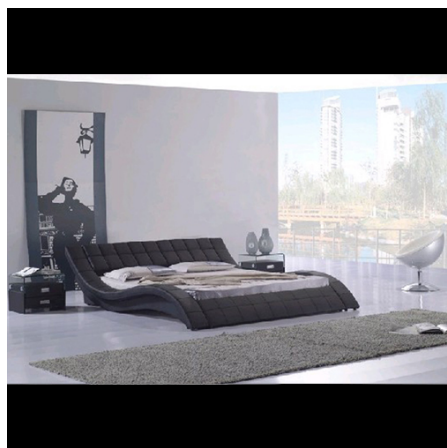

Lit en PU et PVC - modèle CHMFB22

Référence CHMFB22

Lit 2 places en PVC et PU, modèle CHMFB22.

Existe en 2 dimensions :

Dimensions : 260 x 215 x 70 cm.

Le lit n'inclut pas le matelas.

Les lits sont vendus par containers 40GP au minimum.
Possibilité de mixer plusieurs modèles dans un container.
3 pièces par référence au minimum.

Caractéristiques techniques

- Matériaux : PVC et PU

Veillez nous contacter pour obtenir notre catalogue de lits et chambres à coucher.