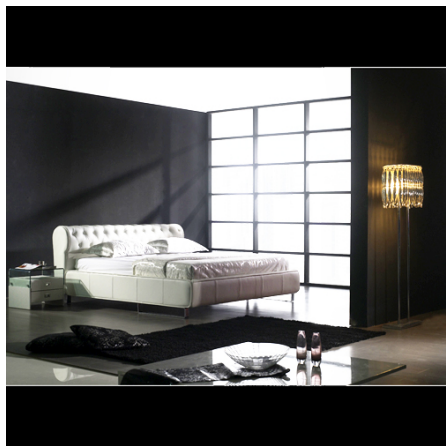

Lit en PU et PVC - modèle CHMFB26

Référence CHMFB26

Lit 2 places en PVC et PU, modèle CHMFB26.

Existe en 2 dimensions :

Dimensions : 252 x 203 x 83 cm.

Le lit n'inclut pas le matelas.

Les lits sont vendus par containers 40GP au minimum.
Possibilité de mixer plusieurs modèles dans un container.
3 pièces par référence au minimum.

Caractéristiques techniques

- Matériaux : PVC et PU

Veillez nous contacter pour obtenir notre catalogue de lits et chambres à coucher.