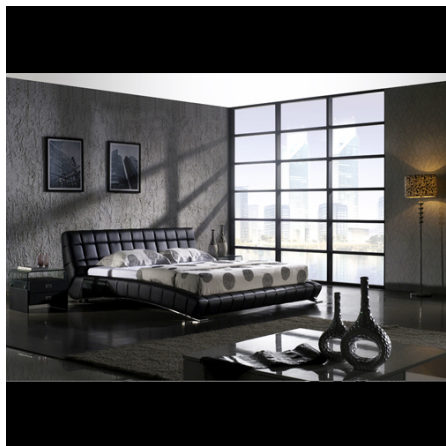

Lit en PU et PVC - modèle CHMFB30

Référence CHMFB30

Lit 2 places en PVC et PU, modèle CHMFB30.

Existe en 2 dimensions :

Dimensions : 255 x 210 x 87 cm.

Le lit n'inclut pas le matelas.

Les lits sont vendus par containers 40GP au minimum.
Possibilité de mixer plusieurs modèles dans un container.
3 pièces par référence au minimum.

Caractéristiques techniques

- Matériaux : PVC et PU

Veillez nous contacter pour obtenir notre catalogue de lits et chambres à coucher.