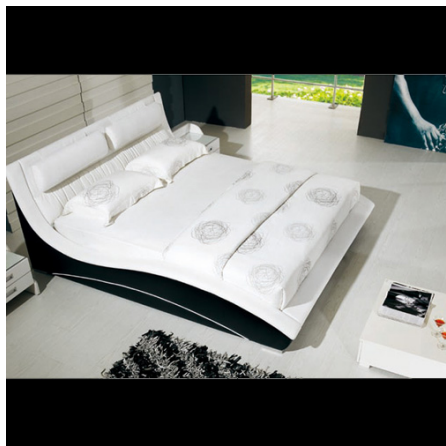

Lit en PU et PVC - modèle CHMFB31

Référence CHMFB31

Lit 2 places en PVC et PU, modèle CHMFB31.

Existe en 2 dimensions :

Dimensions : 245 x 213 x 92 cm.

Le lit n'inclut pas le matelas.

Les lits sont vendus par containers 40GP au minimum.
Possibilité de mixer plusieurs modèles dans un container.
3 pièces par référence au minimum.

Caractéristiques techniques

- Matériaux : PVC et PU

Veillez nous contacter pour obtenir notre catalogue de lits et chambres à coucher.