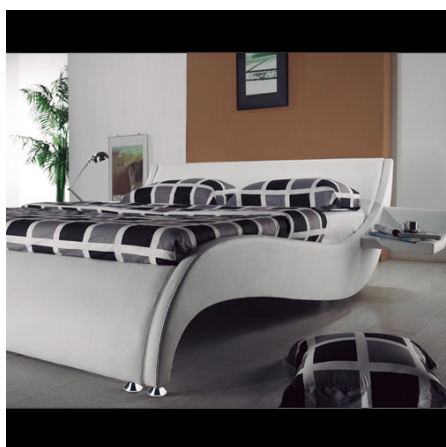

Lit en PU et PVC - modèle CHMFB14

Référence CHMFB14

Lit 2 places en PVC et PU, modèle CHMFB14.

Existe en 2 dimensions :

Dimensions : 253 x 210 x 84 cm.

Le lit n'inclut pas le matelas.

Les lits sont vendus par containers 40GP au minimum.
Possibilité de mixer plusieurs modèles dans un container.
3 pièces par référence au minimum.

Caractéristiques techniques

- Matériaux : PVC et PU

Veillez nous contacter pour obtenir notre catalogue de lits et chambres à coucher.