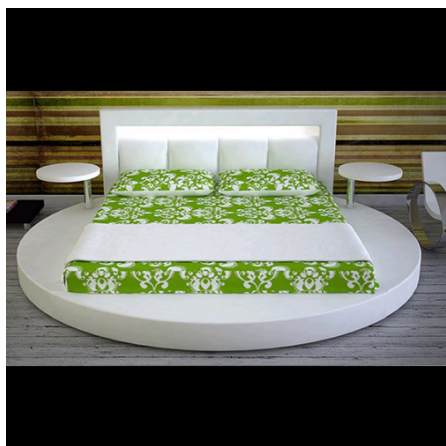

Lit en PU et PVC - modèle CHMFB38C

Référence CHMFB38C

Lit 2 places en PVC et PU, modèle CHMFB38C.

Existe en 2 dimensions :

Dimensions : 264 x 237 x 86 cm.

Le lit n'inclut pas le matelas.

Les lits sont vendus par containers 40GP au minimum.
Possibilité de mixer plusieurs modèles dans un container.
3 pièces par référence au minimum.

Caractéristiques techniques

- Matériaux : PVC et PU

Veillez nous contacter pour obtenir notre catalogue de lits et chambres à coucher.