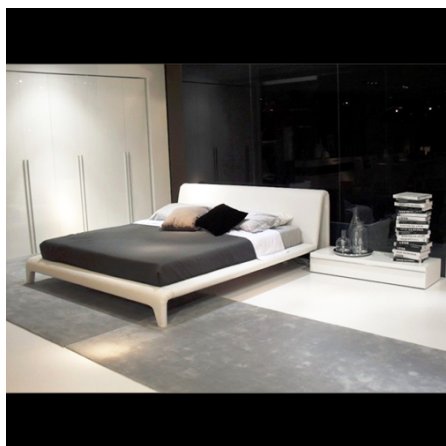

Lit en PU et PVC - modèle CHMFB41

Référence CHMFB41

Lit 2 places en PVC et PU, modèle CHMFB41.

Existe en 2 dimensions :

Dimensions : 240 x 200 x 88 cm.

Le lit n'inclut pas le matelas.

Les lits sont vendus par containers 40GP au minimum.
Possibilité de mixer plusieurs modèles dans un container.
3 pièces par référence au minimum.

Caractéristiques techniques

- Matériaux : PVC et PU

Veillez nous contacter pour obtenir notre catalogue de lits et chambres à coucher.