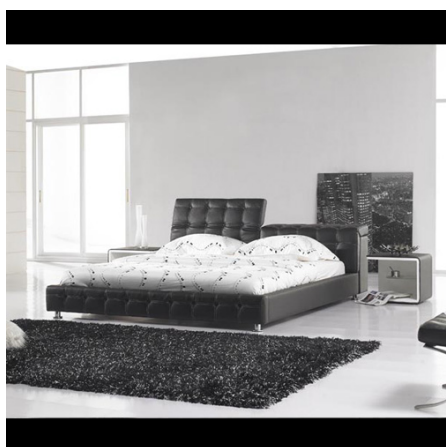

Lit en PU et PVC - modèle CHMFB27

Référence CHMFB27

Lit 2 places en PVC et PU, modèle CHMFB27.

Existe en 2 dimensions :

Dimensions : 250 x 200 x 94 cm.

Le lit n'inclut pas le matelas.

Les lits sont vendus par containers 40GP au minimum.
Possibilité de mixer plusieurs modèles dans un container.
3 pièces par référence au minimum.

Caractéristiques techniques

- Matériaux : PVC et PU

Veillez nous contacter pour obtenir notre catalogue de lits et chambres à coucher.