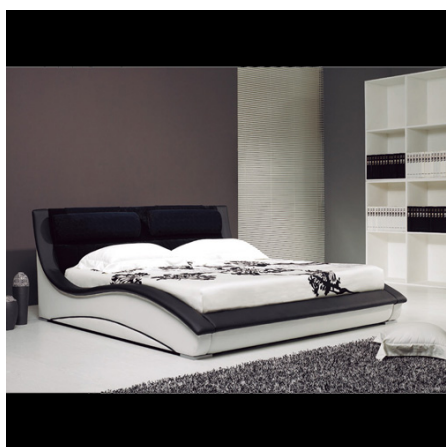

Lit en PU et PVC - modèle CHMFB31

Référence CHMFB31

Lit 2 places en PVC et PU, modèle CHMFB31.

Existe en 2 dimensions :

Dimensions : 245 x 213 x 92 cm.

Le lit n'inclut pas le matelas.

Les lits sont vendus par containers 40GP au minimum.
Possibilité de mixer plusieurs modèles dans un container.
3 pièces par référence au minimum.

Caractéristiques techniques

- Matériaux : PVC et PU

Veillez nous contacter pour obtenir notre catalogue de lits et chambres à coucher.