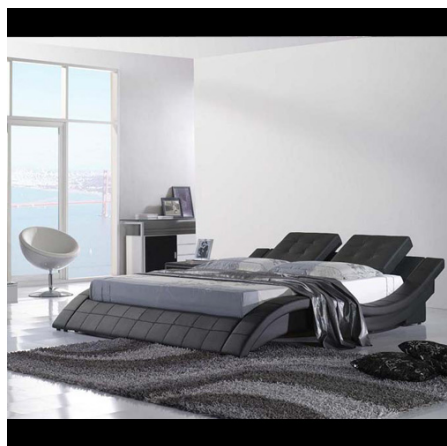

Lit en PU et PVC - modèle CHMFB56

Référence CHMFB56

Lit 2 places en PVC et PU, modèle CHMFB56.

Existe en 2 dimensions :

Dimensions : 264 x 213 x 79 cm.

Le lit n'inclut pas le matelas.

Les lits sont vendus par containers 40GP au minimum.
Possibilité de mixer plusieurs modèles dans un container.
3 pièces par référence au minimum.

Caractéristiques techniques

- Matériaux : PVC et PU

Veillez nous contacter pour obtenir notre catalogue de lits et chambres à coucher.