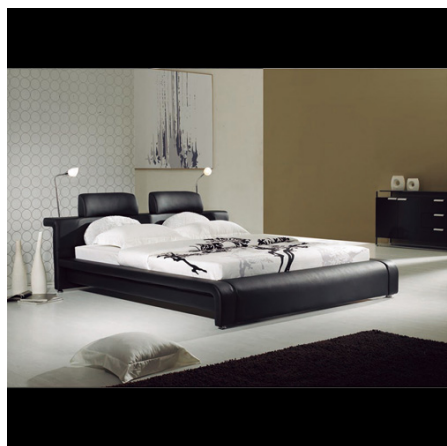

Lit en PU et PVC - modèle CHMFB4

Référence CHMFB4

Lit 2 places en PVC et PU, modèle CHMFB4.

Existe en 2 dimensions :

Dimensions : 260 x 213 x 88 cm.

Le lit n'inclut pas le matelas.

Les lits sont vendus par containers 40GP au minimum.
Possibilité de mixer plusieurs modèles dans un container.
3 pièces par référence au minimum.

Caractéristiques techniques

- Matériaux : PVC et PU

Veillez nous contacter pour obtenir notre catalogue de lits et chambres à coucher.